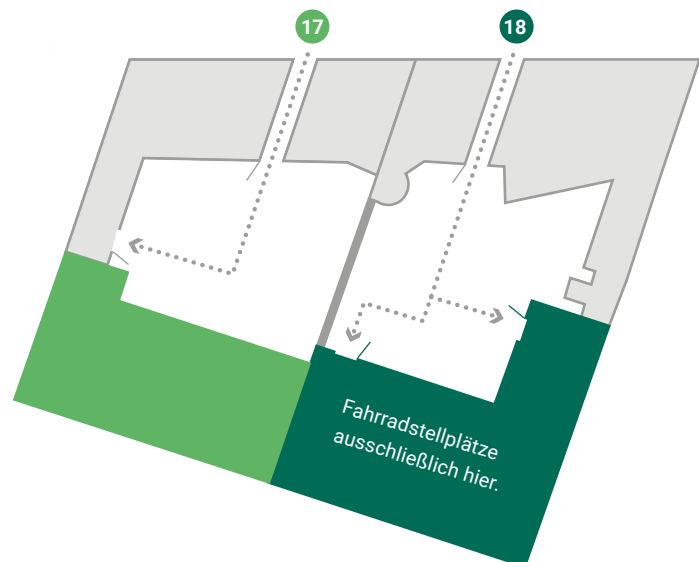

Wegbeschreibung

Stiftung Kinder forschen

Anschrift:

Rungestraße 18

10179 Berlin

Tel 030 23 59 40 -0

info@stiftung-kinder-forschen.de

www.stiftung-kinder-forschen.de

So erreichen Sie uns:

Jannowitzbrücke: **U** 8 **S** 3, 5, 7, 75

Märkisches Museum: **U** 2

Heinrich-Heine-Straße: **U** 8

GEFÖRDERT VOM

Bundesministerium
für Bildung
und Forschung

PARTNER

Siemens Stiftung